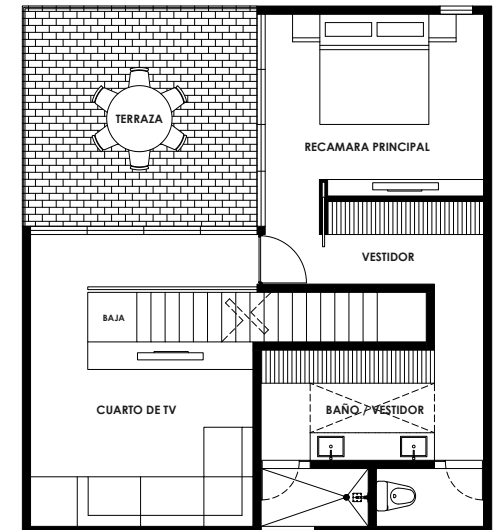

CASA II

- 247.9 m² interiores
- Balcón de 4.2 m²
- Terraza de 17.9 m²
- 3 recamaras
- 3 baños completos con vestidor
- 1/2 baño
- Cuarto de tv
- Sala/comedor
- Cocina
- Cuarto de servicio con baño completo
- Cuarto de lavado
- 3 lugares de estacionamiento
- Jardin privado de 26.5 m²

* La forma de los jardines varia según casa

PLANTA BAJA

SÓTANO

PRIMER NIVEL

SEGUNDO NIVEL

CAÑADA
SAN FRANCISCO

Av. San Francisco #368,
Barrio de San Francisco
Magdalena Contreras, I0400
Ciudad de México

(55) 55 98 82 34
(55) 55 63 65 41
ventas@sanfrancisco368.com
sanfrancisco368.com