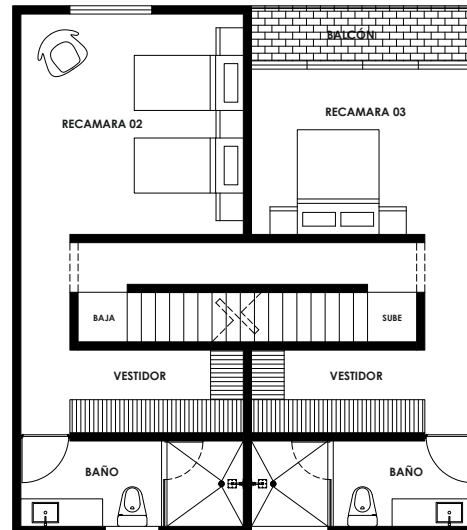

CASA II

- 247.9 m² interiores
- Balcón de 4.2 m²
- Terraza de 17.9 m²
- 3 recamaras
- 3 baños completos con vestidor
- 1/2 baño
- Cuarto de tv
- Sala/comedor
- Cocina
- Cuarto de servicio con baño completo
- Cuarto de lavado
- 3 lugares de estacionamiento
- Jardin privado de 26.5 m²

* La forma de los jardines varia según casa

PLANTA BAJA

SÓTANO

PRIMER NIVEL

SEGUNDO NIVEL

CAÑADA
SAN FRANCISCO

Av. San Francisco #368,
Barrio de San Francisco
Magdalena Contreras, I0400
Ciudad de México

(55) 55 98 82 34
(55) 55 63 65 41
ventas@sanfrancisco368.com
sanfrancisco368.com