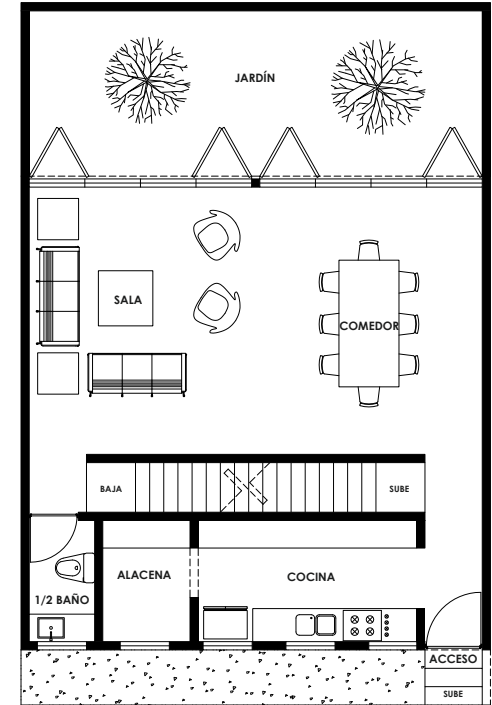

CASA II

- 247.9 m² interiores
- Balcón de 4.2 m²
- Terraza de 17.9 m²
- 3 recamaras
- 3 baños completos con vestidor
- 1/2 baño
- Cuarto de tv
- Sala/comedor
- Cocina
- Cuarto de servicio con baño completo
- Cuarto de lavado
- 3 lugares de estacionamiento
- Jardin privado de 26.5 m²

* La forma de los jardines varia según casa

PLANTA BAJA

SÓTANO

PRIMER NIVEL

SEGUNDO NIVEL

CAÑADA
SAN FRANCISCO

Av. San Francisco #368,
Barrio de San Francisco
Magdalena Contreras, I0400
Ciudad de México

(55) 55 98 82 34
(55) 55 63 65 41
ventas@sanfrancisco368.com
sanfrancisco368.com