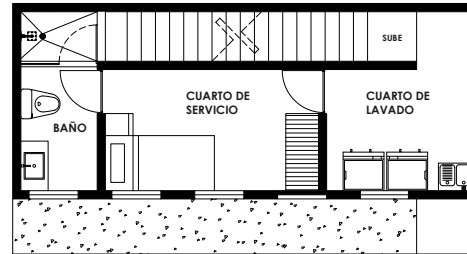

CASA II

- 247.9 m² interiores
- Balcón de 4.2 m²
- Terraza de 17.9 m²
- 3 recamaras
- 3 baños completos con vestidor
- 1/2 baño
- Cuarto de tv
- Sala/comedor
- Cocina
- Cuarto de servicio con baño completo
- Cuarto de lavado
- 3 lugares de estacionamiento
- Jardin privado de 26.5 m²

* La forma de los jardines varia según casa

PLANTA BAJA

SÓTANO

PRIMER NIVEL

SEGUNDO NIVEL

CAÑADA
SAN FRANCISCO

Av. San Francisco #368,
Barrio de San Francisco
Magdalena Contreras, I0400
Ciudad de México

(55) 55 98 82 34
(55) 55 63 65 41
ventas@sanfrancisco368.com
sanfrancisco368.com